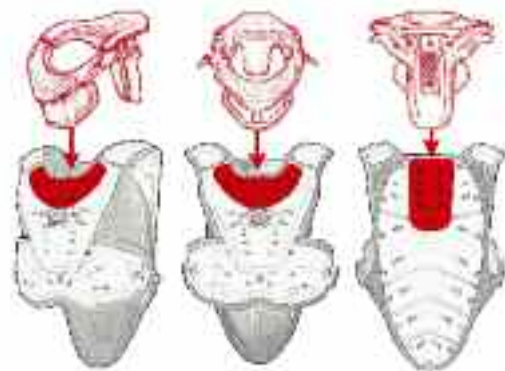

Ufo Brustpanzer Valkyrie 2

Speziell entwickelt für Leatt Brace, Alpinestars, EVS und Omega Nackenschutzsysteme!
Brustpanzer mit integriertem Rücken- und Wirbelsäulenschutz, EU-geprüft
Art. 124/UF2278 (160-175cm Körpergröße)
Art. 124/UF2279 (175-195cm Körpergröße)

129,-