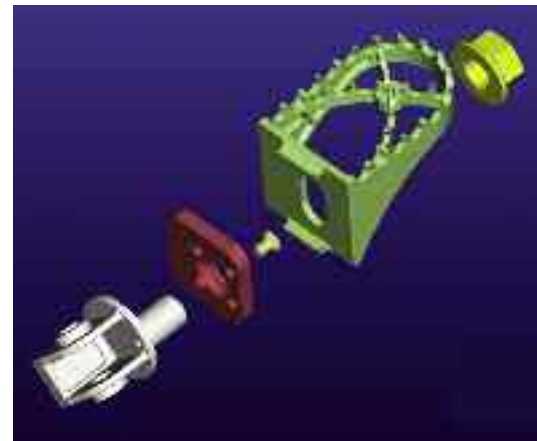

MX-Fußraster

Verstärkte und verbreiterte US-Ausführung,
CNC-gefrästes Spezialaluminium

Paar **59,90**

Gas Gas	Baujahr	Art. 204/
EC/MC/FESE	97-06	EV50220
Honda		
CR80+85	96-07	EV50210
CR125+250	02-07	EV50251
CR125+250+500	95-99	EV50220
CRF150	07→	EV50251
CRF250+450	02→	EV50251
XR400+600	88→	EV50210
Husaberg		
FE450+507	08→	EV50260
alle	00→	EV50260
Kawasaki		
KX125	02→	EV50220
KX125+250	97-01	EV50230
KX250	05→	EV50222
KX250	02-04	EV50220
KXF250	05→	EV50222
KXF250	2004	EV50220
KXF450	05→	EV50222
KLX250+300+600		EV50210
KTM		
alle 2 Takt (50-380ccm)	90→	EV50260
alle 4 Takt	00→	EV50260
Suzuki		
RM125	03→	EV50220
RM125+250	91-02	EV50240
RMZ250	05-06	EV50222
RMZ250	2004	EV50220
DRZ400	00→	EV50240
Yamaha		
YZ85	03→	EV50220
YZ125+250	97→	EV50220
alle YZF/WRF	98→	EV50220

Scar Spezial-Fußraster

CNC-gefrästes Spezialaluminium, Profi-Fußraster für
Motocross, Enduro und Supermoto Rennensätze,
optimaler Halt Ihres Motocross Stiefels durch
Stainless-Steel Noppen

Paar **99,90**

Gas Gas	Baujahr	Art. 204/
Alle 2+4 Takt	97→	FP1211
Honda		
CR125+250	02→	FP2211
CRF150	07→	FP2211
CRF250+450	02→	FP2211
Husaberg		
FE450+570	08→	FP5211
alle	00→	FP5211
Kawasaki		
KX250	05→	FP3514
KX250	03-04	FP3213
KXF250	06→	FP3215
KXF250	2005	FP3514
KXF250	2004	FP3213
KXF450	07→	FP3215
KTM		
SX50+60+65+85	98→	FP5211
SX/EXC125-495	90→	FP5211
SX-F/EXC-F250-530	98→	FP5211
Suzuki		
RM125+250	91→	FP4511
RMZ250	07→	FP4512
RMZ250	05-06	FP3514
RMZ250	2004	FP3213
RMZ450	08→	FP4513
RMZ450	05-07	FP4512
DR-Z400	00→	FP4511
Yamaha		
YZ85	03→	FP1211
YZ125+250	97→	FP1211
YZF/WRF alle	98→	FP1211

Higashi Fußraster

Vom KTM Team verwendete Werksfußraster.
Patenterte, CNC-gefräste Aluverstellplatte
Höhenverstellung, Vor- oder Rückwärtsverstellung
und Winkelverstellung möglich

Paar **79,90**